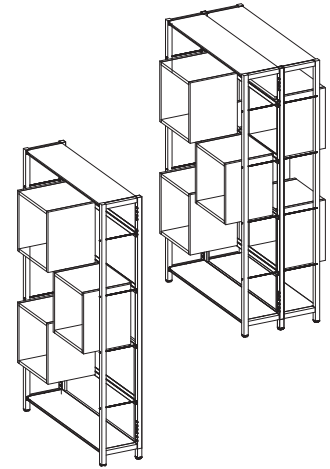

CUBES

FÜR DIE REGALSYSTEME UNIFLEX, QUADRA UND RONDEA
DAS RAFFINIERTES DISPLAY

CUBES

FÜR DIE REGALSYSTEME UNIFLEX, QUADRA UND RONDEA

DAS RAFFINIERTE DISPLAY

Funktion und Design!

Als Farbtupfer für Ihre Bibliothek präsentieren wir unsere CUBES als Display für Bücher, Kunst, Dekoration oder ähnliches, um die Aufmerksamkeit der Besucher zu gewinnen.

CUBES sind als Zusatzausstattung unserer RegalSysteme UNIFLEX, QUADRA und RONDEA gestaltet und bieten vielfache Möglichkeiten. Die Verwendung von CUBES in Regalssysteme von andere Hersteller ist möglich. Bitte fragen Sie uns!

CUBES passen in Sektionen des Regals hinein und sind erhältlich sowohl für neu zu installierende als auch nachträglich für bereits vorhandene Regale.

Ein komplettes Set von CUBES besteht aus den folgenden Komponenten:

- 3 CUBES Best. Nr. B 8400 000
- 4 Traverses Best. Nr. B 8401 ..0

Die CUBES sind erhältlich in folgenden Farben:

- Orange Best. Nr. 9762
- Grün Best. Nr. 9763
- Feuerrot Best. Nr. 0227

Die Cubes können in verschiedenen Kombinationen eingesetzt werden und zwar sowohl in einseitigen als auch in doppelseitigen Regalen.