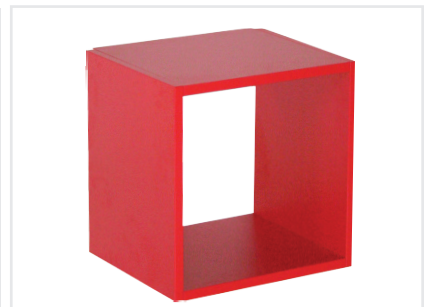

CUBES

FÜR DIE REGALSYSTEME UNIFLEX, QUADRA UND RONDEA

DAS RAFFINIERTE DISPLAY

Funktion und Design!

Als Farbtupfer für Ihre Bibliothek präsentieren wir unsere CUBES als Display für Bücher, Kunst, Dekoration oder ähnliches, um die Aufmerksamkeit der Besucher zu gewinnen.

CUBES sind als Zusatzausstattung unserer RegalSysteme UNIFLEX, QUADRA und RONDEA gestaltet und bieten vielfache Möglichkeiten. Die Verwendung von CUBES in Regalssysteme von andere Hersteller ist möglich. Bitte fragen Sie uns!

CUBES passen in Sektionen des Regals hinein und sind erhältlich sowohl für neu zu installierende als auch nachträglich für bereits vorhandene Regale.

Ein komplettes Set von CUBES besteht aus den folgenden Komponenten:

- 3 CUBES Best. Nr. B 8400 000
- 4 Traverses Best. Nr. B 8401 ..0

Die CUBES sind erhältlich in folgenden Farben:

- Orange Best. Nr. 9762
- Grün Best. Nr. 9763
- Feuerrot Best. Nr. 0227

Die Cubes können in verschiedenen Kombinationen eingesetzt werden und zwar sowohl in einseitigen als auch in doppelseitigen Regalen.

Sie können Ihre Bibliothek aufmöbeln, indem Sie die Fachböden einer Regalsektion durch diese farbige Zusatzausstattung ersetzen. Sie schaffen damit in Ihrer Bibliothek eine neue Funktion und geben ihr ein neues, modernes Aussehen.